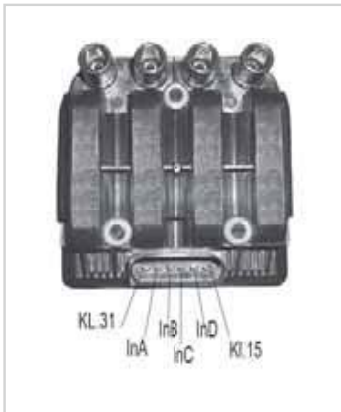

System	ORIGINAL- AND O.E.M.-NO.			HÜCO-NO.
Endstufe Amplifier	ALFA ROMEO			13 8403
	60562702			
	BOSCH			
	0227100203	0227100208	0227100214	
	FERRARI			
	138225			
	FIAT			
	60562702			
	GENERAL MOTORS			
	90444189	90462248		
	HELLA			
	5DA006623611			
	LANCIA			
	60562702			
	LUCAS			
DAB425				
OPEL				
1237539	90444189	90462248		
VOLVO				
1367776				

System	ORIGINAL- AND O.E.M.-NO.			HÜCO-NO.
Endstufe Amplifier	AUDI			13 8438
	06A905097	06A905104		
	BERU			
	0040102029	ZSE029		
	TEMIC			
	307243			
	VW			
06A905097	06A905104			

System	ORIGINAL- AND O.E.M.-NO.			HÜCO-NO.
Endstufe Amplifier	Einheit Zündmodul / Zündspule Unit Ignition Module / Ignition Coil			13 8430
	ALFA ROMEO			
	46410164			
	BERU			
	0040102026	ZSE026		
	DELPHI			
	DS1000012B1			
	FIAT			
	7778982			
	GENERAL MOTORS			
	1103872	1103905	1103982	
	1104003	10457075		
	MAGNETI MARELLI			
	940038528	940038528010		
	OPEL			
	1208063	10457075		
	VAUXHALL			
	10457075			